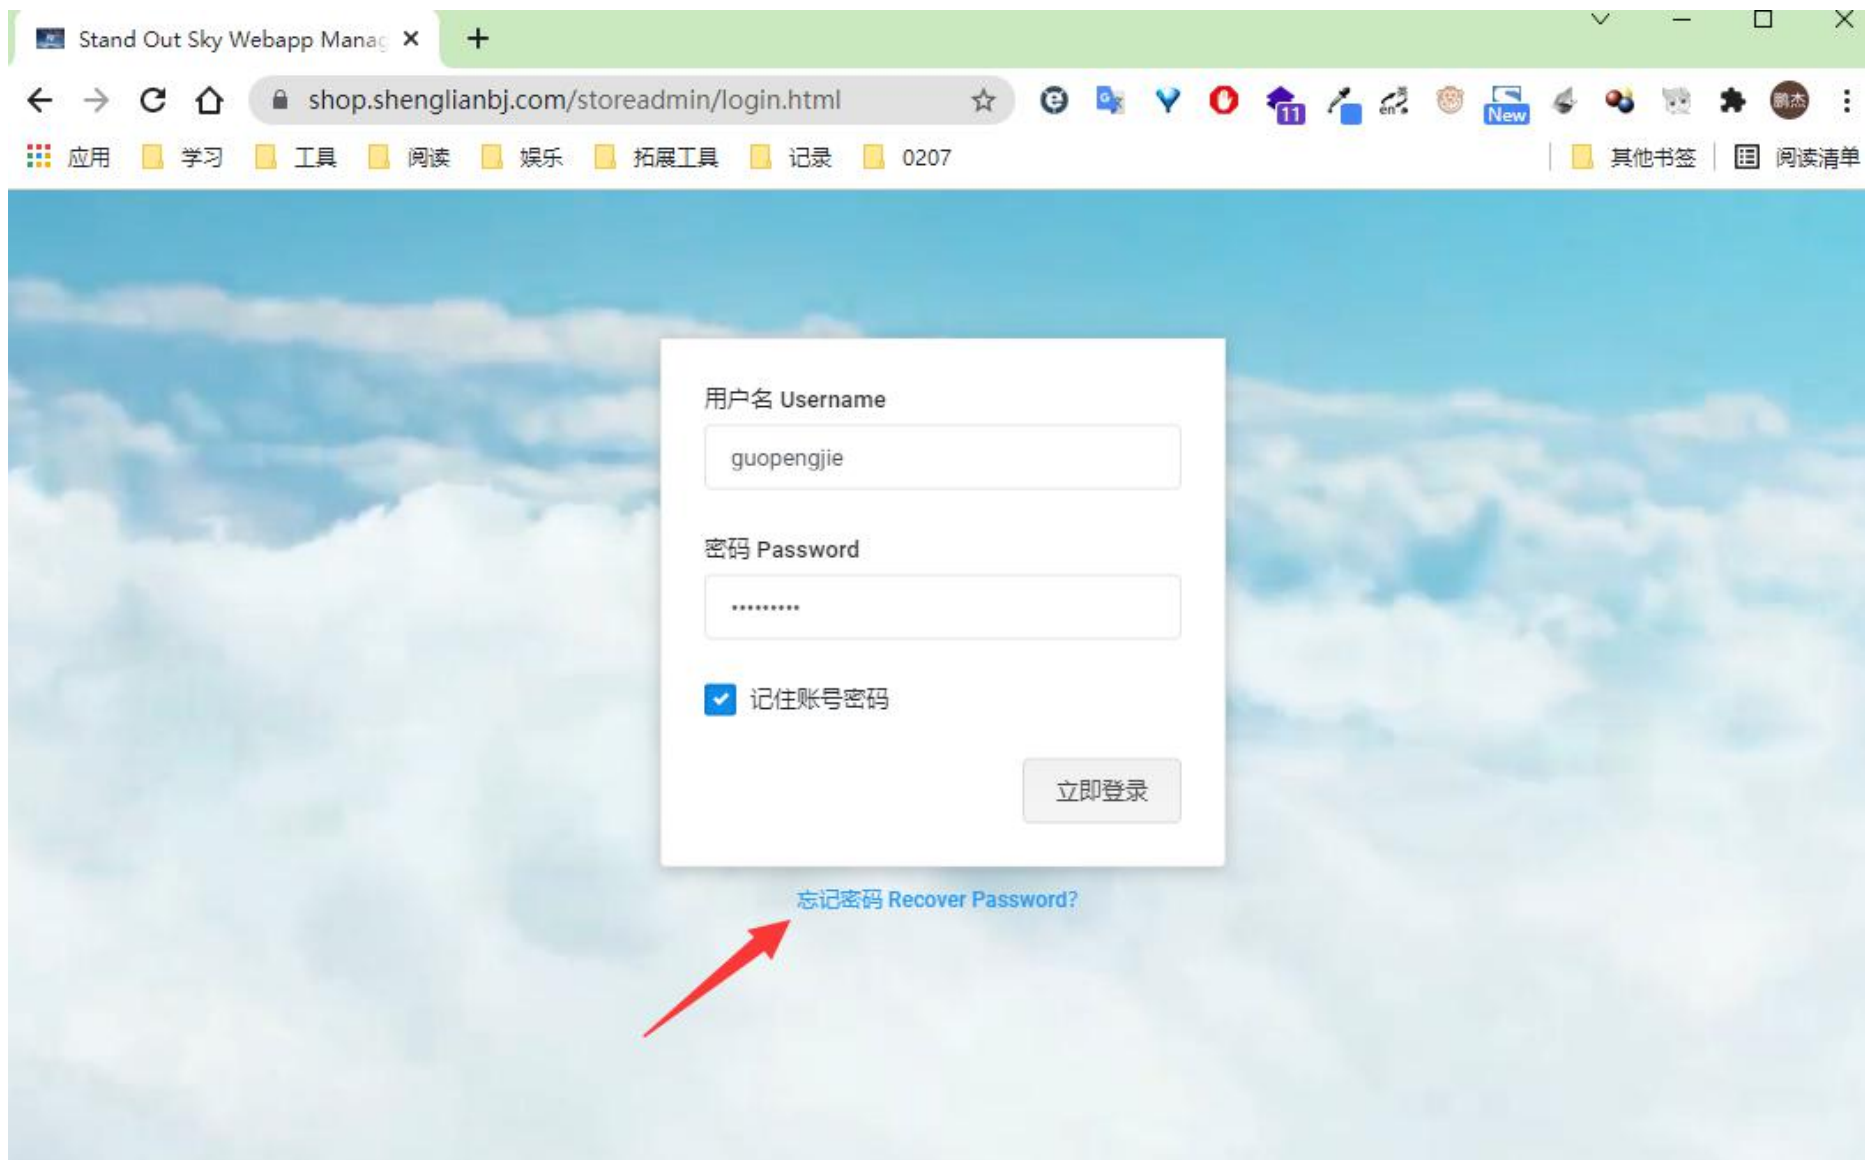

# 1.在登陆页面点击忘记密码

2.输入注册时的手机号，点击发送，新密码将会发送至该手机短信